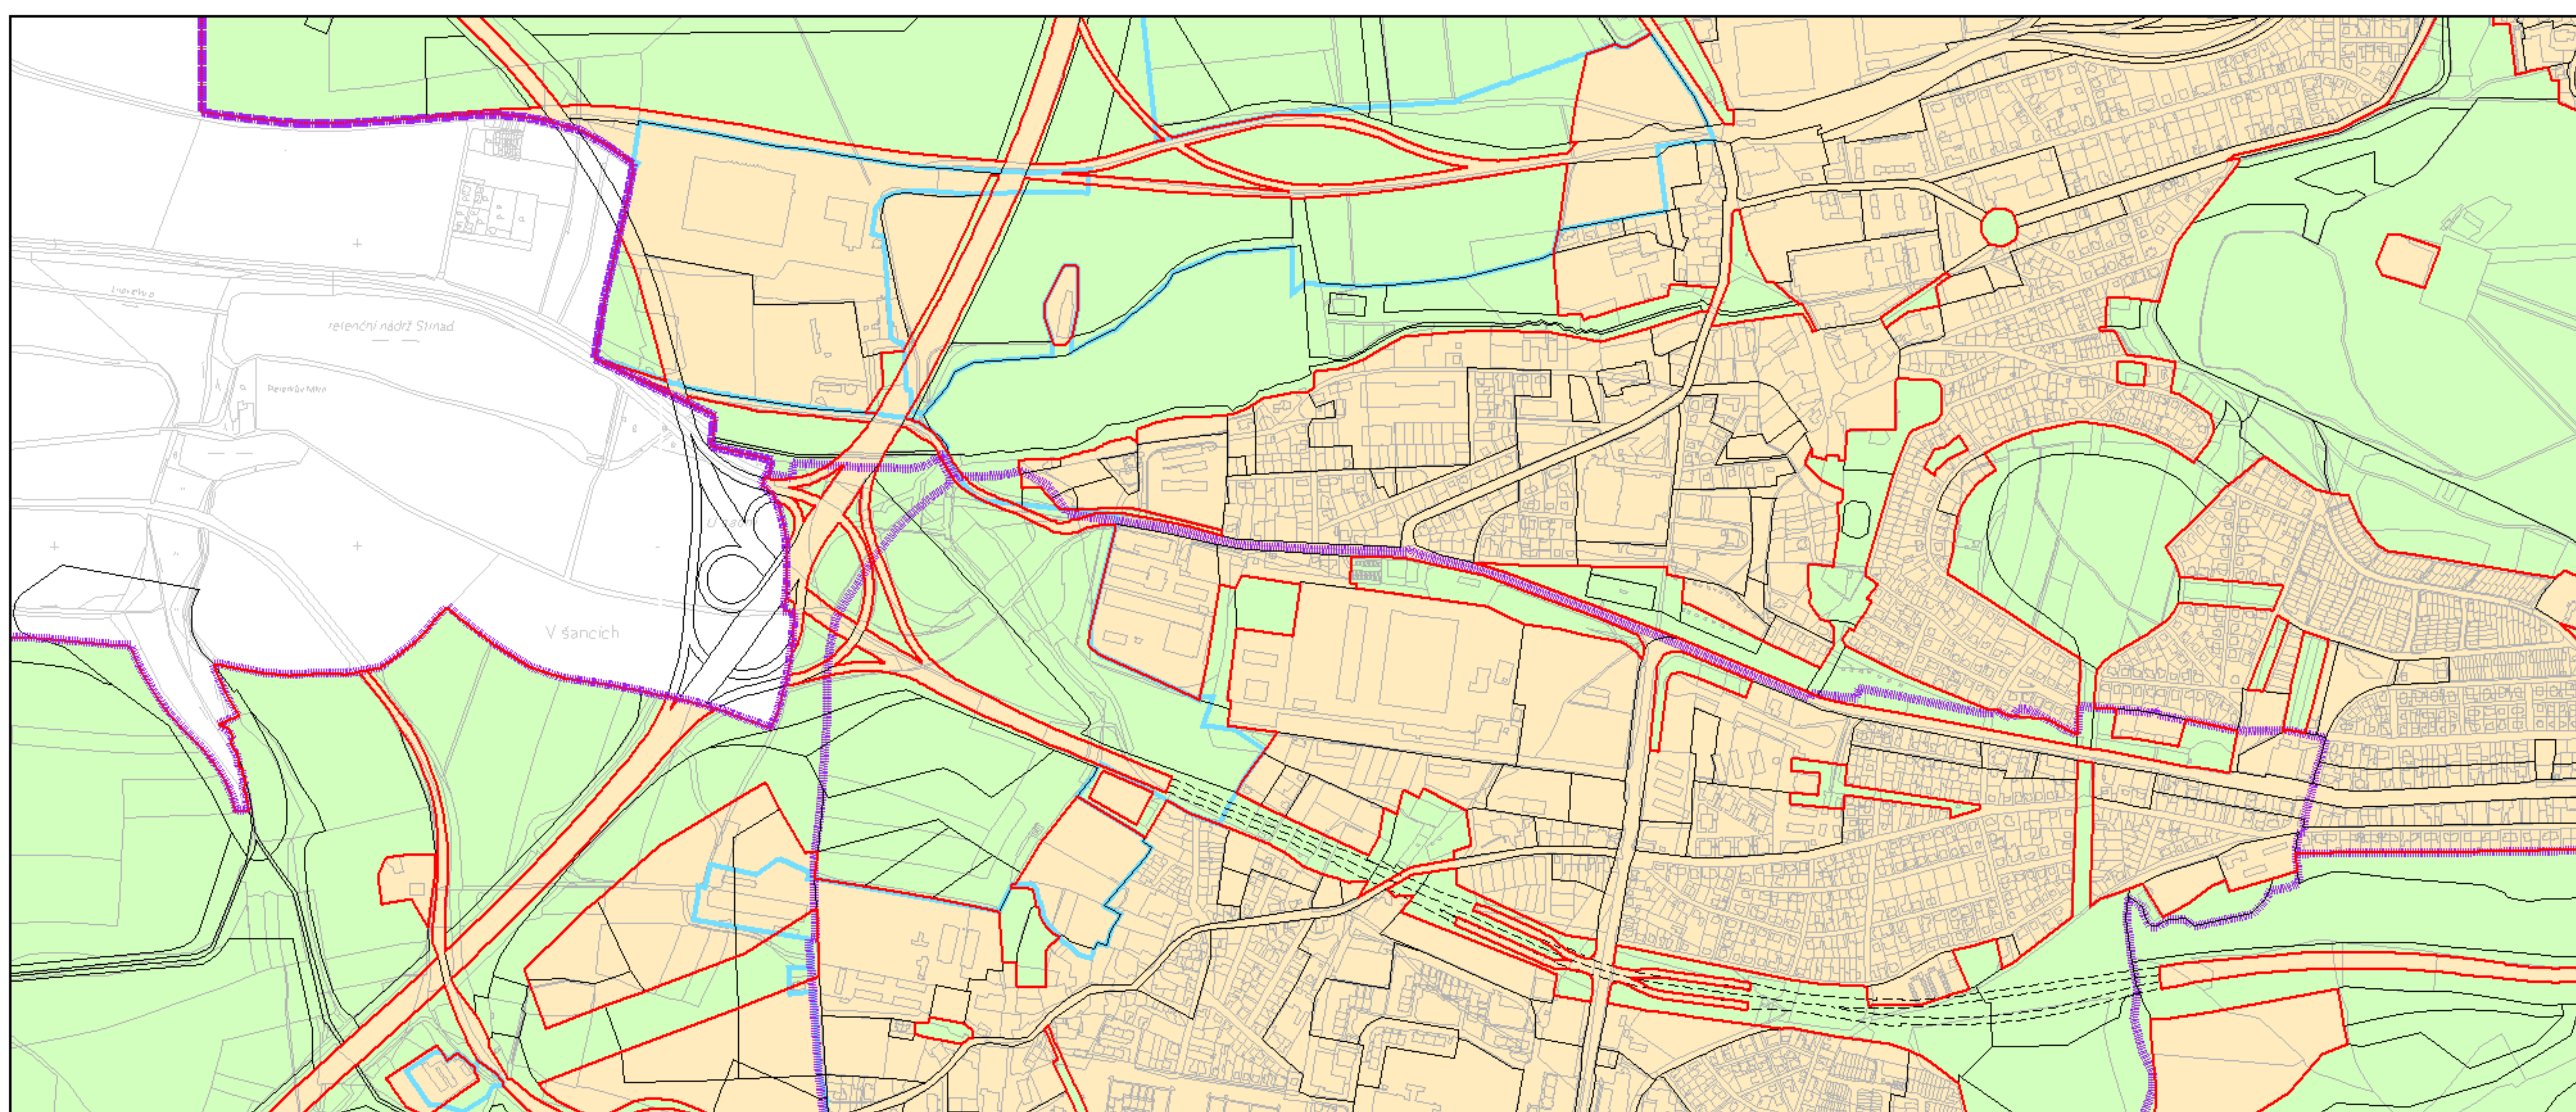

Výkres č. 37 – Vymezení zastavitelného území, platný stav k 1. 1. 2017

M 1 : 25 000

Promítnutí změny do výkresu č. 37 – Vymezení zastavitelného území

M 1 : 25 000